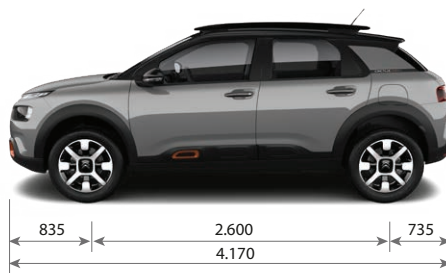

FICHA TÉCNICA

CITROËN SUV C4 CACTUS