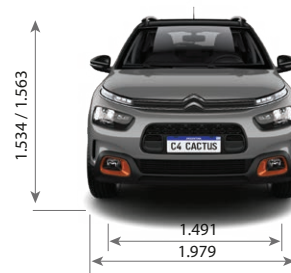

FICHA TÉCNICA

CITROËN SUV C4 CACTUS