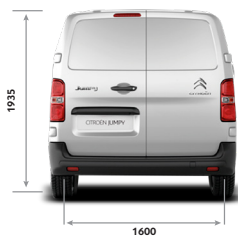

FICHA TÉCNICA

NUEVO CITROËN JUMPY

INSPIRED BY YOU

NUEVO CITROËN JUMPY

	L3 HDI 115 MT6 BUSINESS AM19	L3 HDI 115 MT6 BUSINESS MIXTO AM19
CARACTERÍSTICAS TÉCNICAS		
Combustible	Diésel Grado 3	Diésel Grado 3
Capacidad del tanque de combustible (lt)	69	69
Potencia máxima (CV/rpm)	115 / 3.750	115 / 3.750
Par motor (Nm/rpm)	300 / 1.750	300 / 1.750
Cilindrada (cm³)	1.560	1.560
Caja de velocidades	Manual de 6	Manual de 6
Velocidad máxima (Km/h)	160	160
Dimensiones de rodado (auxilio de chapa mismas dimensiones)	215 / 65 R16	215 / 65 R16
Peso bruto total (kg) PTAC	3.227	3.279
Peso en orden de marcha (kg)	1.801	1.854
Carga útil (kg)	1.425	1.028
Caja de carga - largo (mm)	2.862	1.700
Caja de carga - ancho (mm)	1.628	1.628
Caja de carga - alto (mm)	1.397	1.397
Volumen de carga (m³)	6.1	4
Puerta lateral corrediza ancho/alto (mm)	935 / 1.241	935 / 1.241
Puertas traseras ancho/alto (mm)	1.220 / 1.282	1.220 / 1.282
Garantía 2 años con kilometraje ilimitado	SI	SI
SEGURIDAD		
Frenos ABS con REF (Repartidor Electrónico de Frenado) y AFU (Ayuda al Frenado de Urgencia)	SI	SI
Control de estabilidad (ESP) y control de tracción (ASR)	SI	SI
Ayuda al arranque en pendiente (HILL ASSIST)	SI	SI
Airbags frontales conductor y pasajero	SI	SI
Cierre centralizado de puertas en rodaje con mando a distancia	SI (Selectivo)	SI
Faros antiniebla delanteros y traseros	SI	SI
Inmovilizador de motor	SI	SI
Cinturones de seguridad delanteros inerciales (3)	SI	SI
Cinturones de seguridad traseros inerciales (3)	-	SI
Ganchos para sujeción de carga	SI	SI
Fijación de Asientos para Niños (ISOFIX) en plaza trasera	-	SI
Panel divisor cabina/zona de carga	SI	SI
CONFORT		
Dirección asistida	SI	SI
Columna de dirección regulable en altura y profundidad	SI	SI
Número de asientos	3	6
Limitador y regulador de velocidad	SI	SI
Recomendador de Cambio de Marcha (GSI)	SI	SI
Regulación interna de luces	SI	SI
Radio MP3 / AUX / USB / Bluetooth®	SI	SI
Levantavidrios delanteros eléctricos	SI	SI
Espejos exteriores con regulación eléctrica	SI	SI
Aire acondicionado	SI	SI
Toma 12V	SI	SI
Indicador intervalo de mantenimiento	SI	SI
Iluminación en zona de carga	SI	SI
Puertas traseras batientes con apertura 90° / 180°	SI	SI
Puerta lateral corrediza derecha	SI	SI
Vidrios fijos laterales 2da fila	-	SI
Tapizados	Tela	Tela
ESTILO		
Llantas	Acero	Acero
Paragolpes y molduras	Color Negro	Color Negro