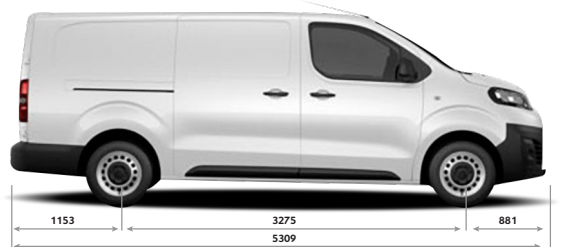

FICHA TÉCNICA

NUEVO CITROËN JUMPY

INSPIRED BY YOU

NUEVO CITROËN JUMPY

	L3 HDI 115 MT6 BUSINESS AM19	L3 HDI 115 MT6 BUSINESS MIXTO AM19
CARACTERÍSTICAS TÉCNICAS		
Combustible	Diésel Grado 3	Diésel Grado 3
Capacidad del tanque de combustible (lt)	69	69
Potencia máxima (CV/rpm)	115 / 3.750	115 / 3.750
Par motor (Nm/rpm)	300 / 1.750	300 / 1.750
Cilindrada (cm³)	1.560	1.560
Caja de velocidades	Manual de 6	Manual de 6
Velocidad máxima (Km/h)	160	160
Dimensiones de rodado (auxilio de chapa mismas dimensiones)	215 / 65 R16	215 / 65 R16
Peso bruto total (kg) PTAC	3.227	3.279
Peso en orden de marcha (kg)	1.801	1.854
Carga útil (kg)	1.425	1.028
Caja de carga - largo (mm)	2.862	1.700
Caja de carga - ancho (mm)	1.628	1.628
Caja de carga - alto (mm)	1.397	1.397
Volumen de carga (m³)	6.1	4
Puerta lateral corrediza ancho/alto (mm)	935 / 1.241	935 / 1.241
Puertas traseras ancho/alto (mm)	1.220 / 1.282	1.220 / 1.282
Garantía 2 años con kilometraje ilimitado	SI	SI
SEGURIDAD		
Frenos ABS con REF (Repartidor Electrónico de Frenado) y AFU (Ayuda al Frenado de Urgencia)	SI	SI
Control de estabilidad (ESP) y control de tracción (ASR)	SI	SI
Ayuda al arranque en pendiente (HILL ASSIST)	SI	SI
Airbags frontales conductor y pasajero	SI	SI
Cierre centralizado de puertas en rodaje con mando a distancia	SI (Selectivo)	SI
Faros antiniebla delanteros y traseros	SI	SI
Inmovilizador de motor	SI	SI
Cinturones de seguridad delanteros inerciales (3)	SI	SI
Cinturones de seguridad traseros inerciales (3)	-	SI
Ganchos para sujeción de carga	SI	SI
Fijación de Asientos para Niños (ISOFIX) en plaza trasera	-	SI
Panel divisor cabina/zona de carga	SI	SI
CONFORT		
Dirección asistida	SI	SI
Columna de dirección regulable en altura y profundidad	SI	SI
Número de asientos	3	6
Limitador y regulador de velocidad	SI	SI
Recomendador de Cambio de Marcha (GSI)	SI	SI
Regulación interna de luces	SI	SI
Radio MP3 / AUX / USB / Bluetooth®	SI	SI
Levantavidrios delanteros eléctricos	SI	SI
Espejos exteriores con regulación eléctrica	SI	SI
Aire acondicionado	SI	SI
Toma 12V	SI	SI
Indicador intervalo de mantenimiento	SI	SI
Iluminación en zona de carga	SI	SI
Puertas traseras batientes con apertura 90° / 180°	SI	SI
Puerta lateral corrediza derecha	SI	SI
Vidrios fijos laterales 2da fila	-	SI
Tapizados	Tela	Tela
ESTILO		
Llantas	Acero	Acero
Paragolpes y molduras	Color Negro	Color Negro