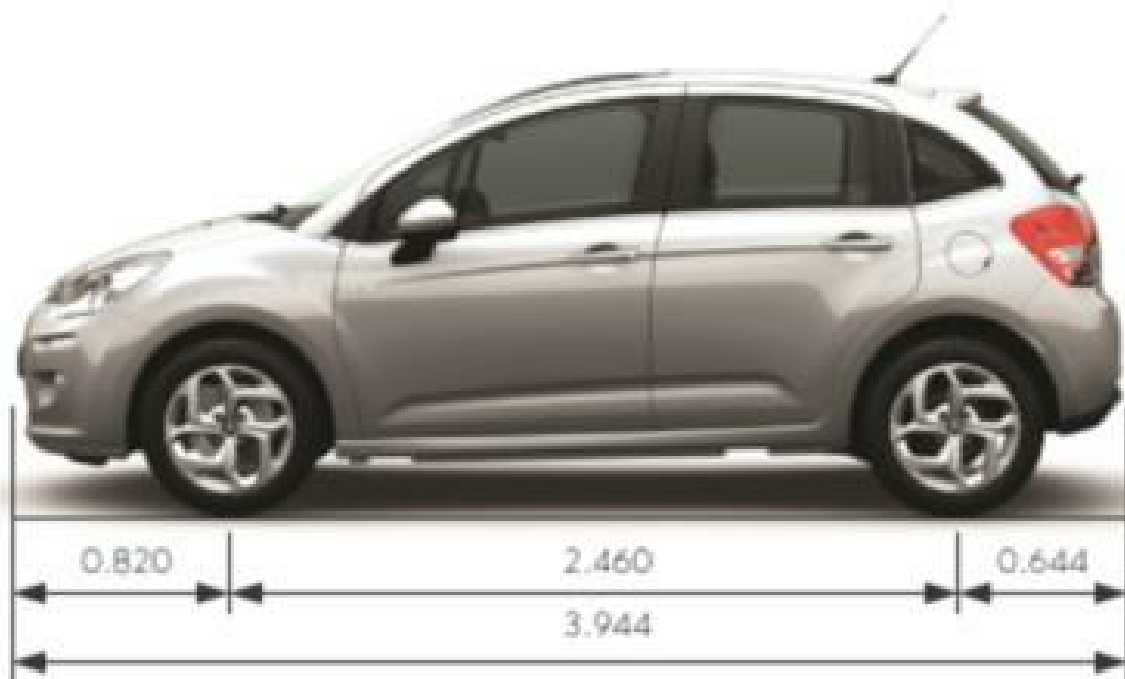

Motorización

1.6 VTi 115 CV
MANUAL 5 VELOCIDADES

CILINDRADA	VELOCIDAD MÁXIMA	POTENCIA MÁXIMA
1.587 (cm3)	193 (km/h)	115 (cv)

Características técnicas

1 ENERGÍA

Combustible	Nafta
Potencia máxima	115 CV

MOTOR

Cilindrada (cm3)	1.587
Número de cilindros	4
Par máximo (nm)	152
Potencia máxima (cv)	115
Caja de cambios	Manual
Número de velocidades	5
Capacidad del tanque de combustible (lt)	55

DIMENSIONES

Longitud exterior (mm)	3.944
Altura exterior (mm)	1.521
Ancho exterior (mm)	1.728
Distancia entre ejes (mm)	2.460

VOLÚMENES

Volumen del baúl (lts)	300
Número de plazas	5

PERFORMANCES

Velocidad máxima (km/h)	193
Aceleración de 0 a 100 km/h (s)	10,3

NEUMÁTICOS

Dimensiones	195 / 60 / R15
Rueda de auxilio	195 / 60 / R15

GUARDAR COMO PDF