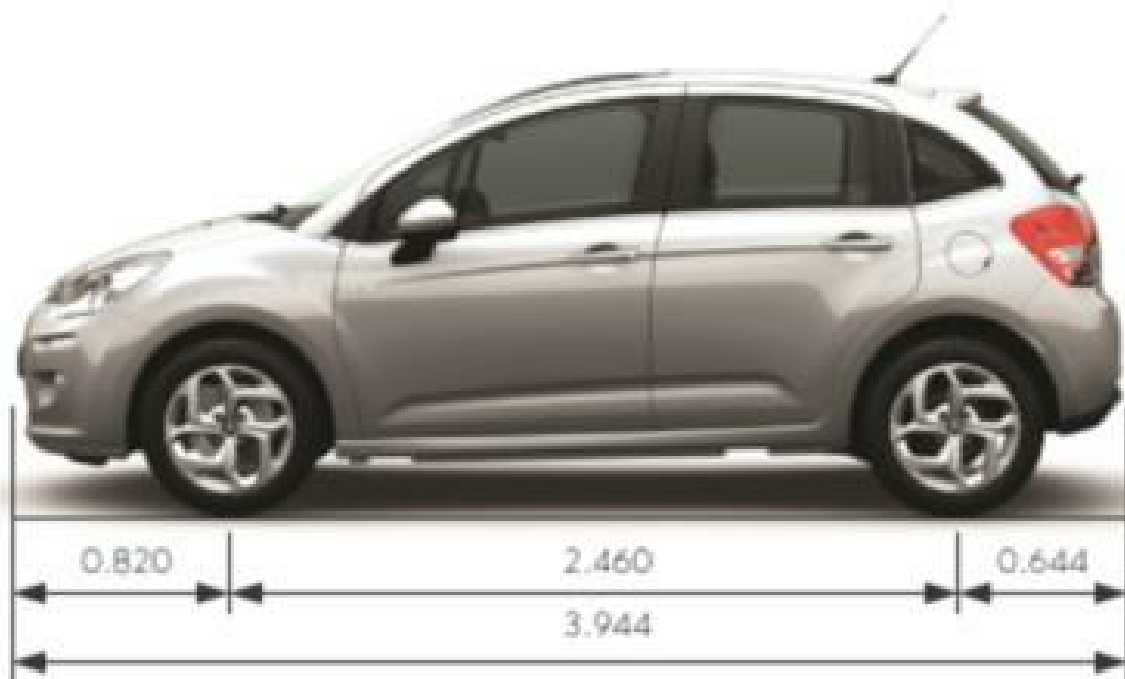

## Dimensiones

### DIMENSIONES

Longitud exterior (mm)	3.944
Altura exterior (mm)	1.521
Ancho exterior (mm)	1.728
Distancia entre ejes (mm)	2.460