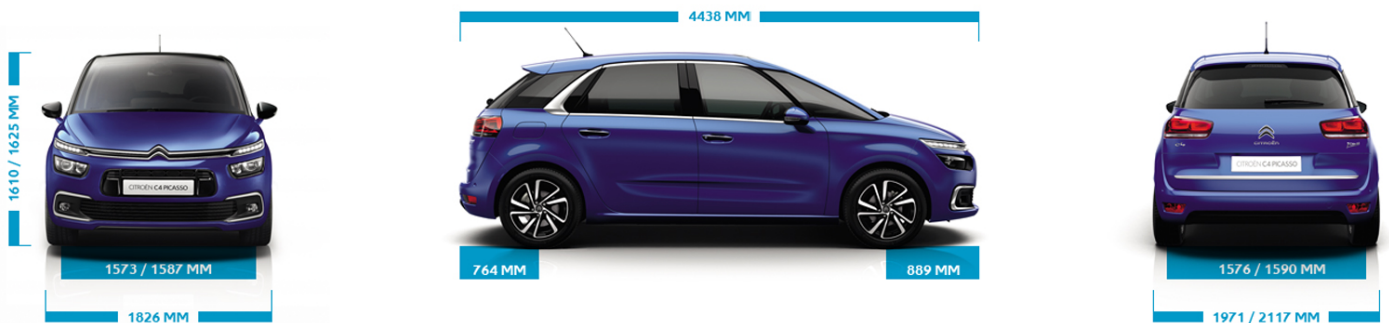

## Dimensiones

#### DIMENSIONES

Longitud exterior (mm)	4428
Altura exterior (mm)	1611
Ancho exterior (mm)	1826
Distancia entre ejes (mm)	2785