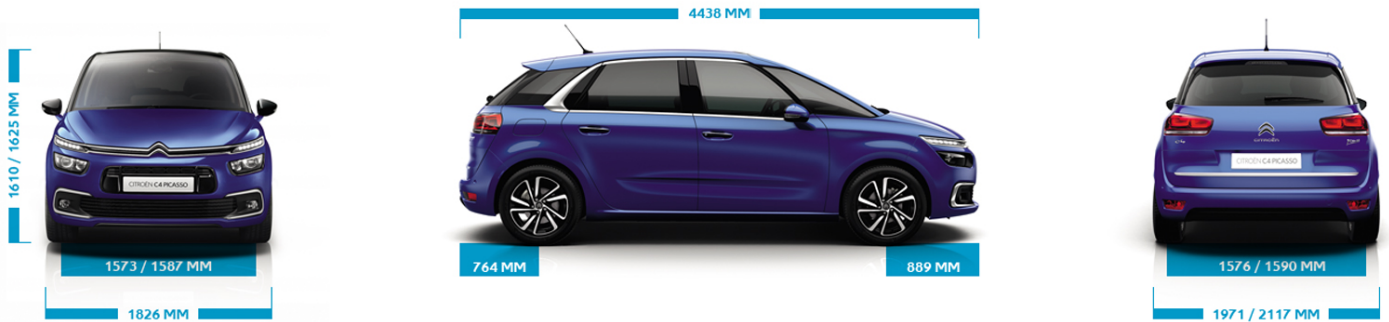

Dimensiones

Motorización

	1.6 HDi 115 CV FAP MANUAL 6 VELOCIDADES		
	CILINDRADA	VELOCIDAD MÁXIMA	POTENCIA MÁXIMA
	1560 (cm3)	189 (km/h)	115 (cv)

Características técnicas

1 ENERGÍA

Combustible	Diésel grado 3

MOTOR

Cilindrada (cm3)	1560
Par máximo (nm)	270